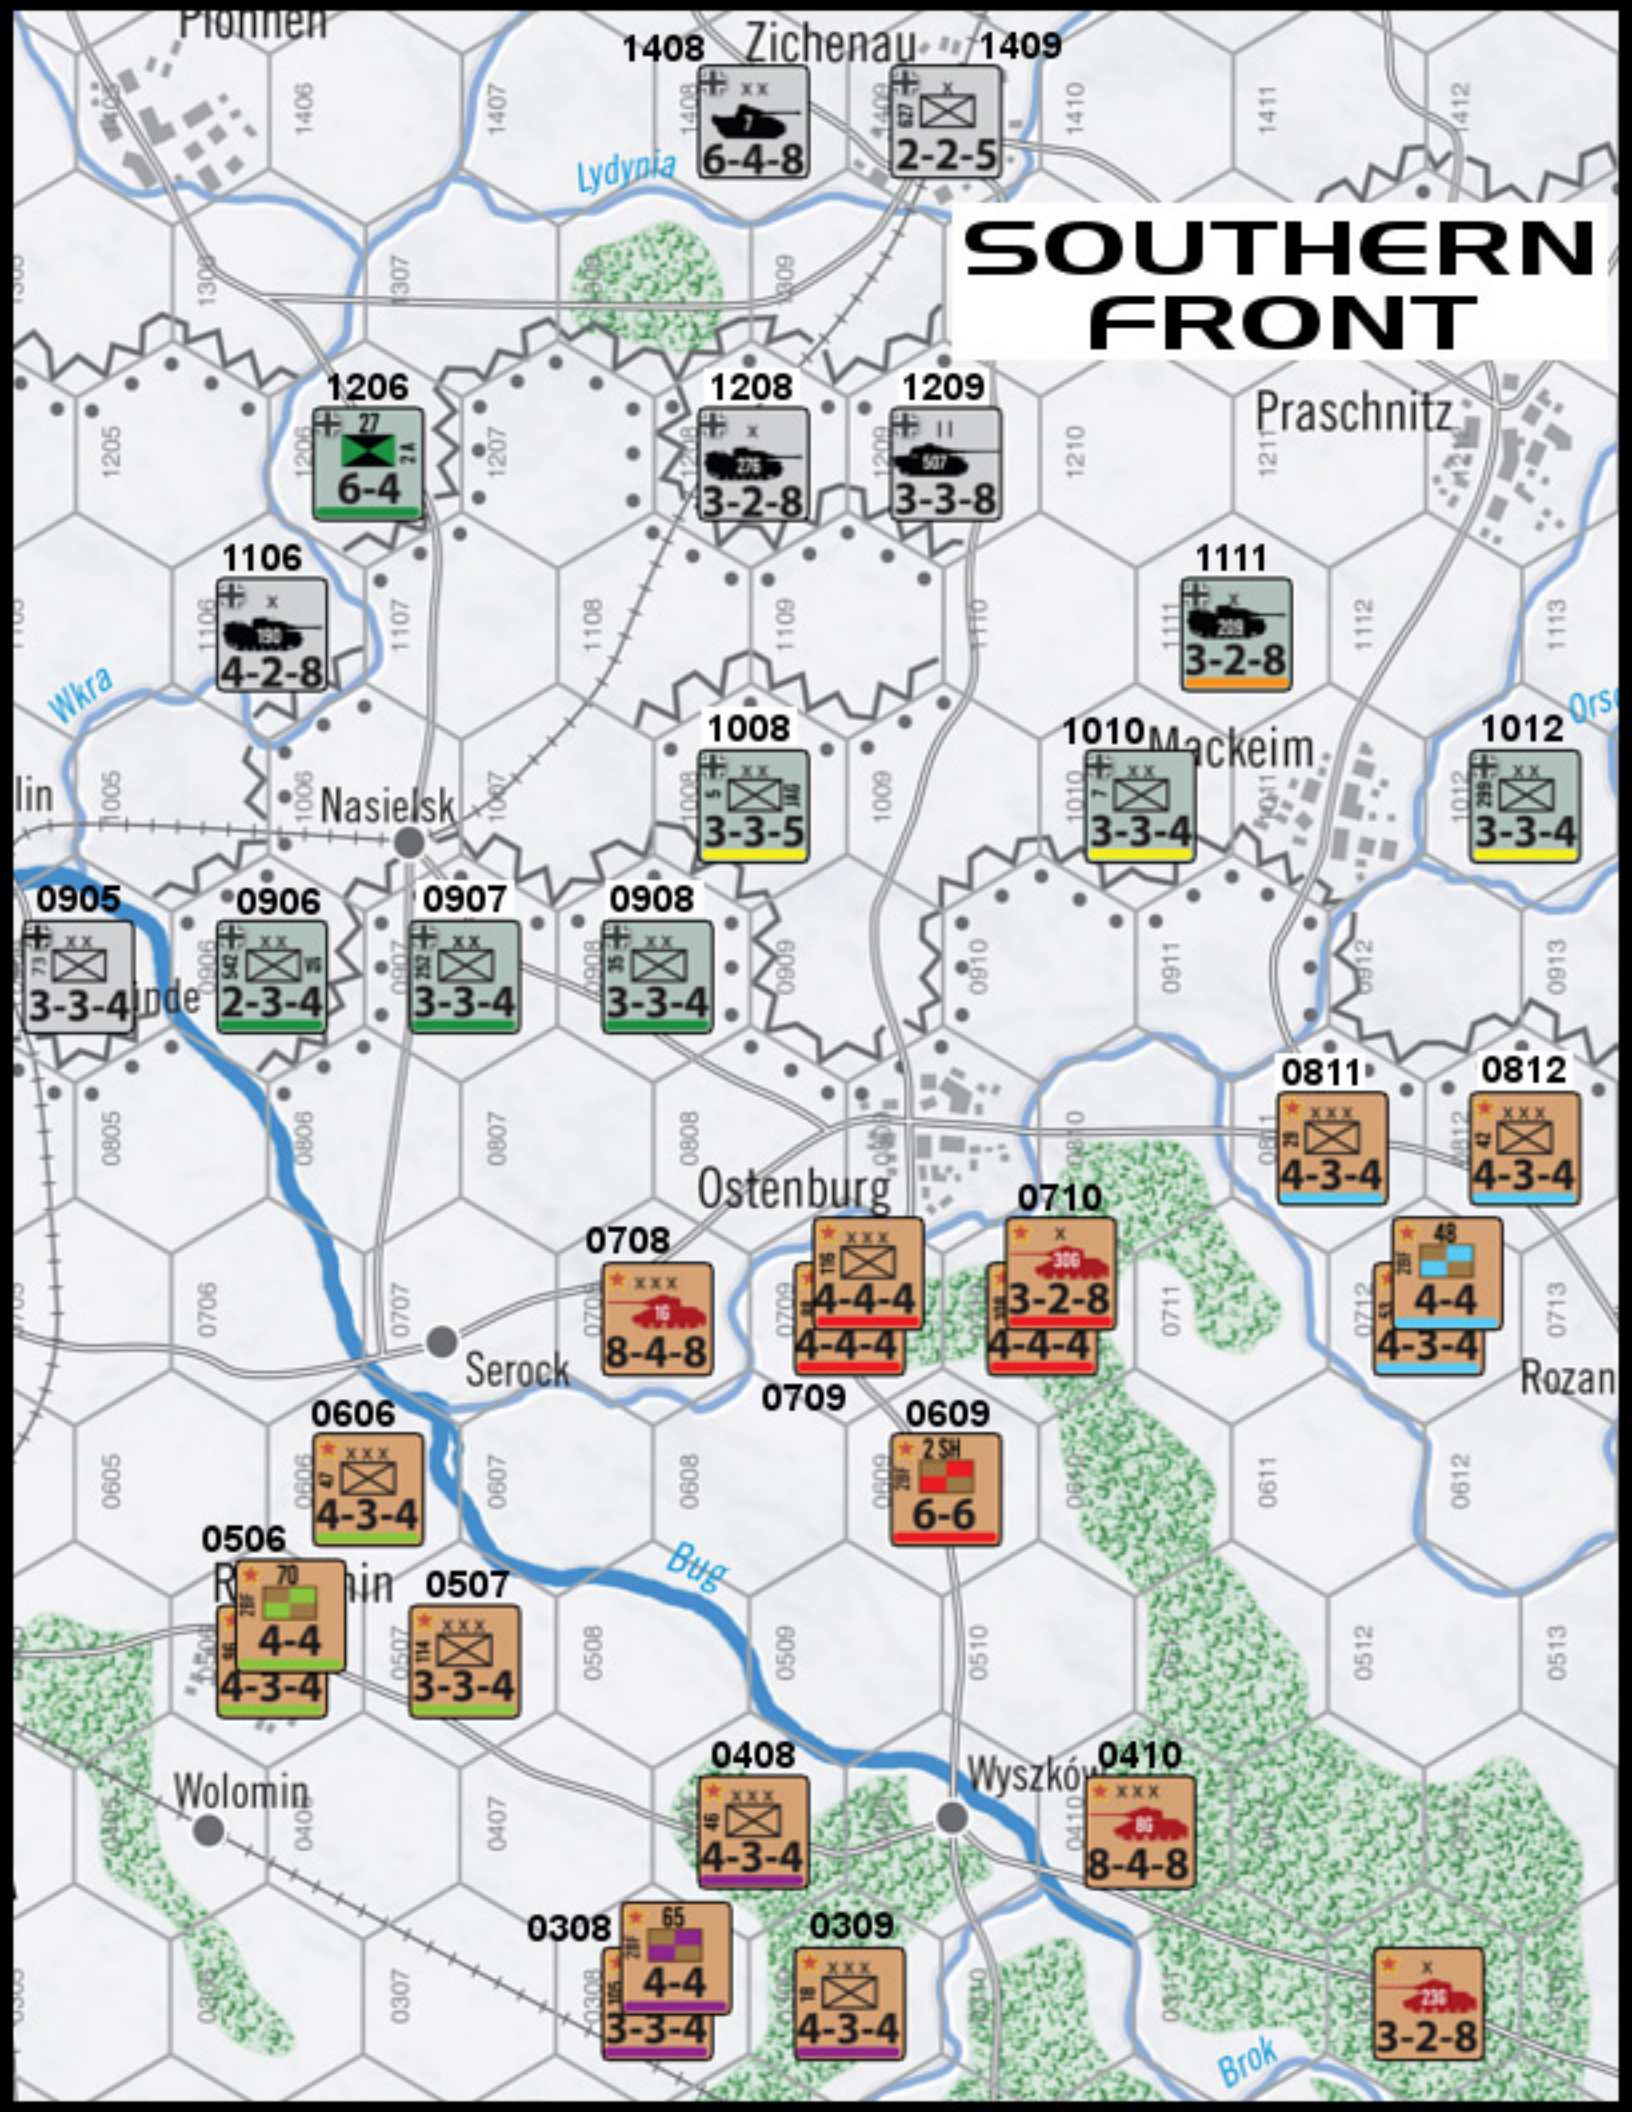

SOUTHERN FRONT

SOUTH SOUTHEAST FRONT

GERMAN POSITIONS SSE FRONT

3-3-4
1427

1329
LÖTZEN
0-3-0

1232
3-2-8

1031
41 PZ
6-8

1032
3-3-4

0728
3-2-8

0732
2-2-4

0832
3-3-4

0626
6
6-4

0531
2-3-4

0325
2-3-4

Graiewo
2-2-4

0330
3-3-4

3203

Thorn

KÖNIGSBERG

2931

2932

3420

Elbing

2925

Hilsack

Bischofstein

2026

Korshcen

1826

Rastenburg

1625

1628