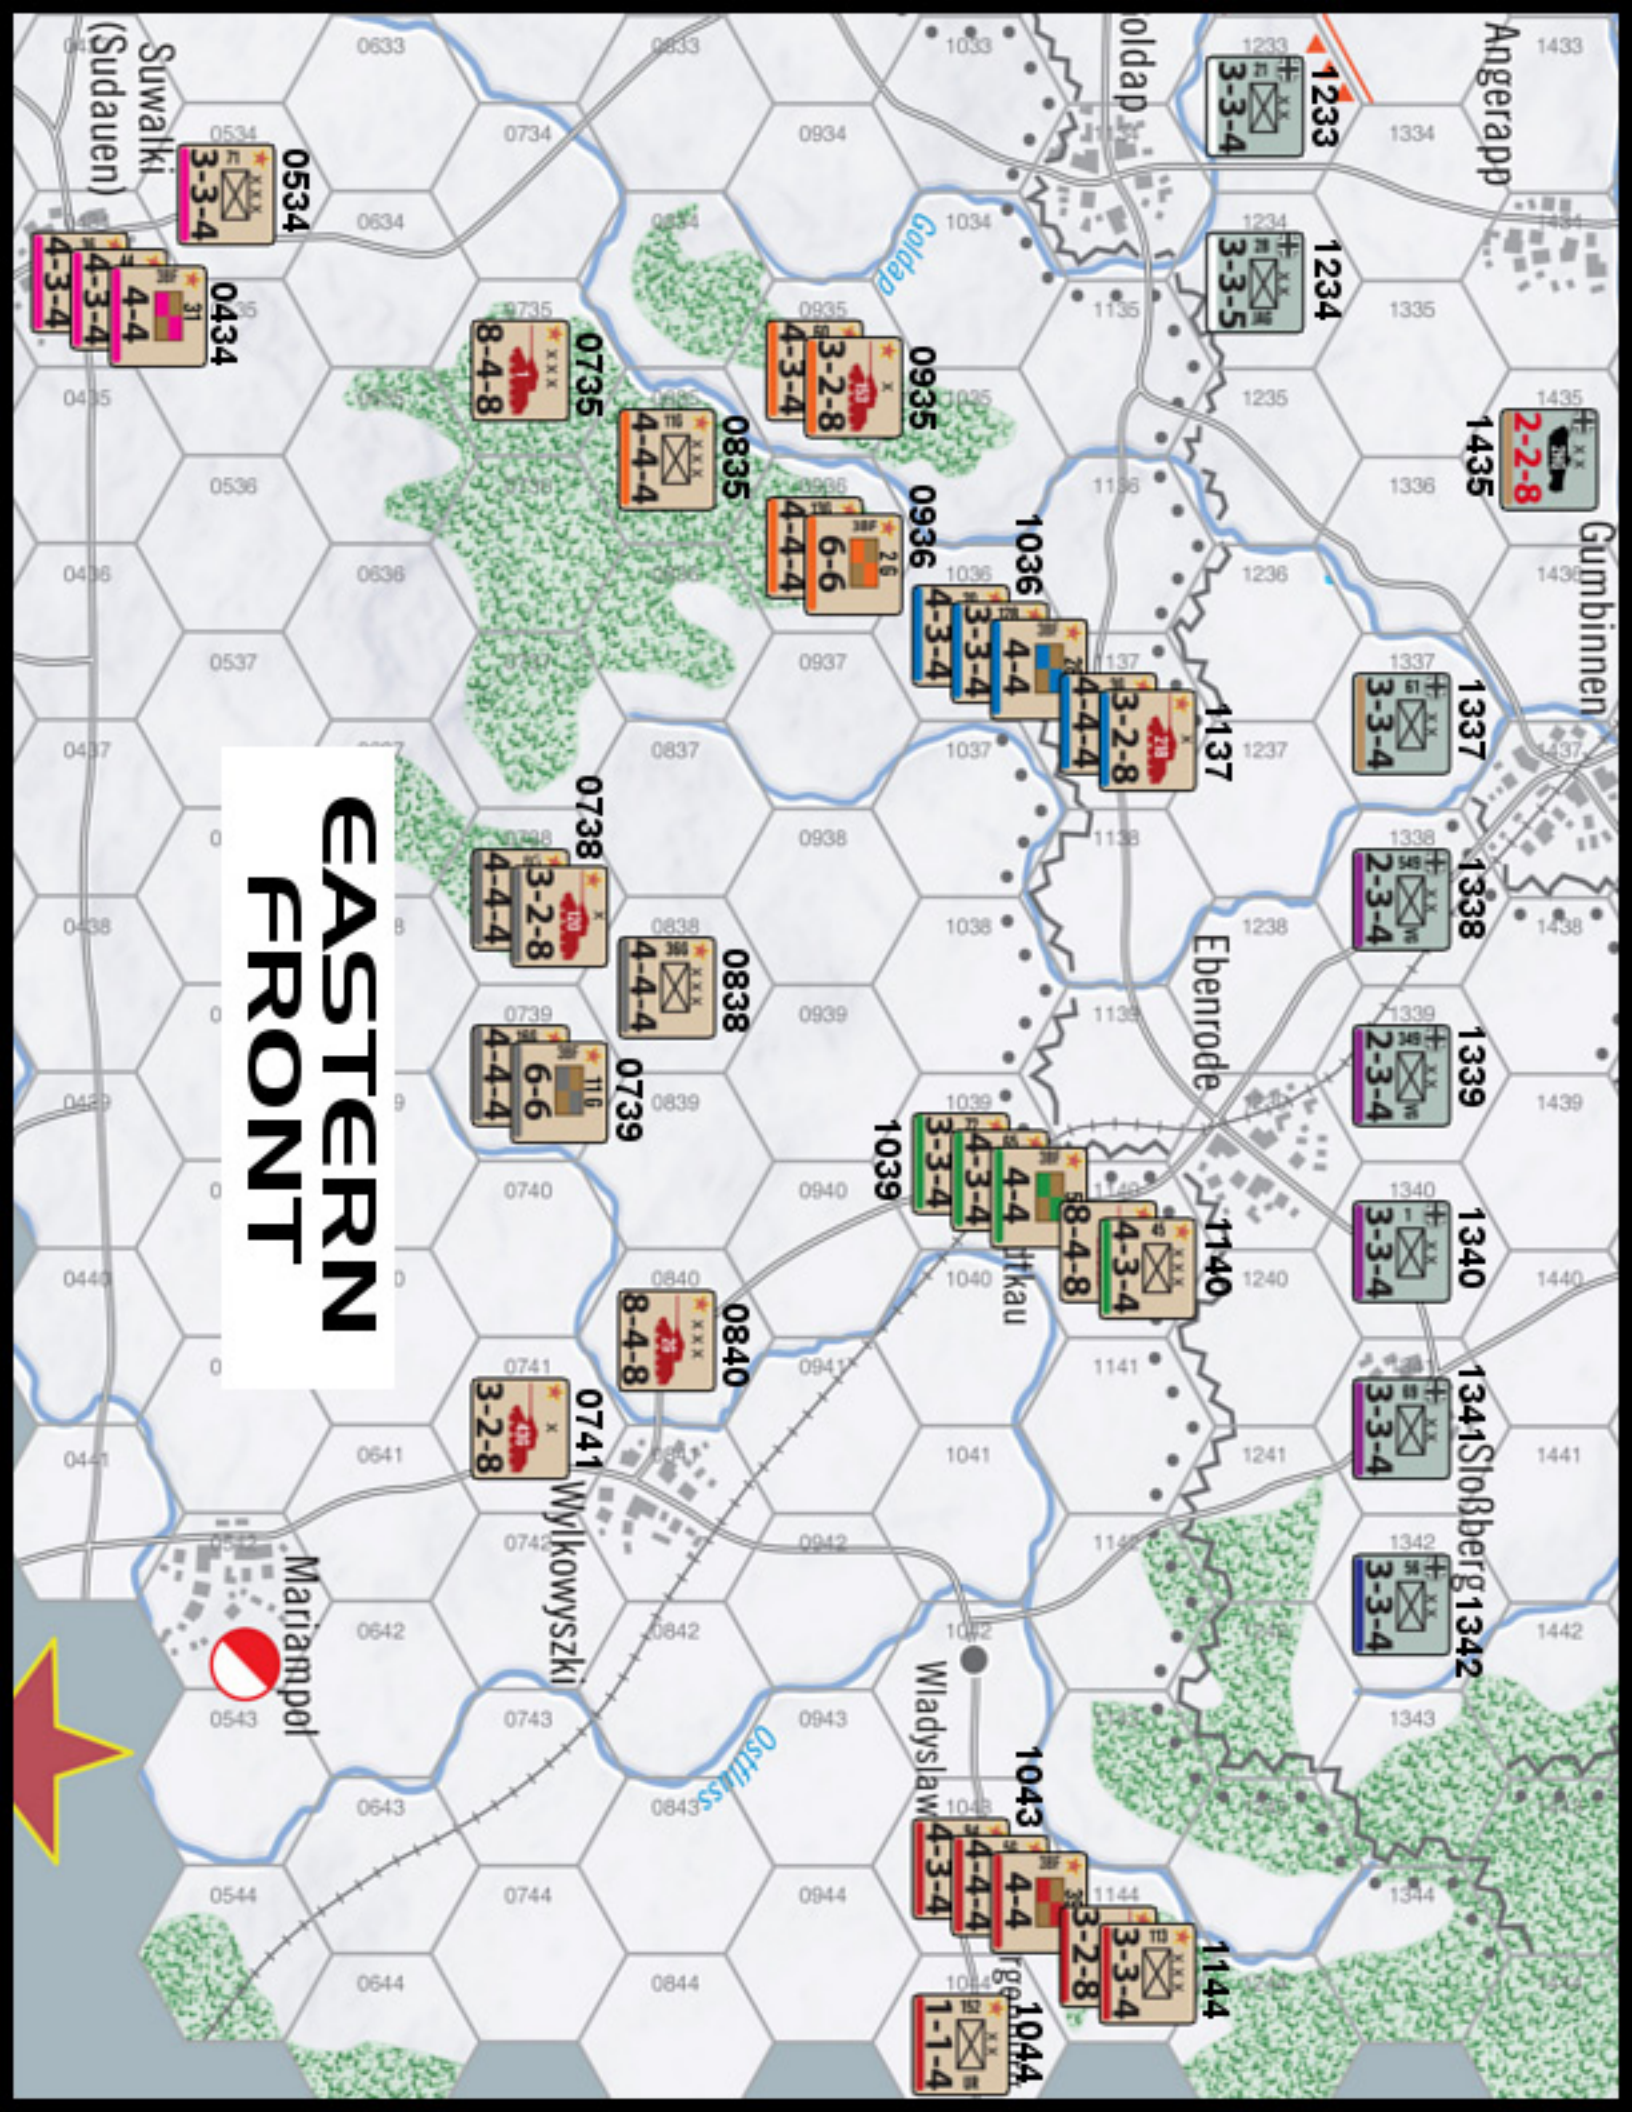

EASTERN FRONT